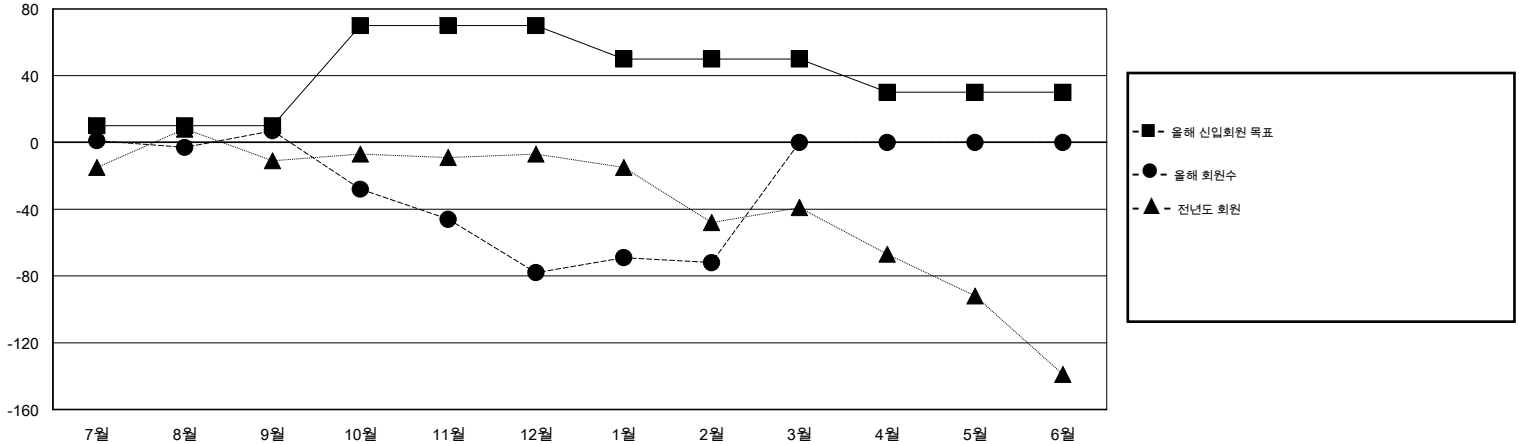

MONTHLY MEMBERSHIP PROGRESS REPORT

District 354 E

Results as of: 2/28/2014

GMT: BYEONG-DEOK KIM

장소 REPUBLIC OF KOREA

현장지역 GMT 5

클럽					회원 1인당				
결과- 2013-2014					결과- 2013-2014				
사분기	신생클럽 목표	신생클럽	해산된 클럽	순증강/ 감소	사분기	신입회원 목표	총 추가회원	퇴회한 회원	순증강/ 감소
7월/8월/9월	0	0	2	-2	7월/8월/9월	10	133	126	7
10월/11월/12월	0	0	0	0	10월/11월/12월	60	46	131	-85
1월/2월/3월	0	0	0	0	1월/2월/3월	-20	75	69	6
4월/5월/6월	0	0	0	0	4월/5월/6월	-20	0	0	0

목표 및 누적 신생클럽 수

목표 및 누적 회원수

해산된 클럽: 2	1명 이상의 신입회원을 등록한 70 CLUBS OF 109	성별 분포
		남성 3,060 (83.81%)
		여성 591 (16.19%)
퇴회회원	여기에 클릭하여 현황보고 내용 검토	가족단위 회원 0
작고 9		세대주 0
클럽해산 0		비 세대주 0
기타 317		
합계 326		