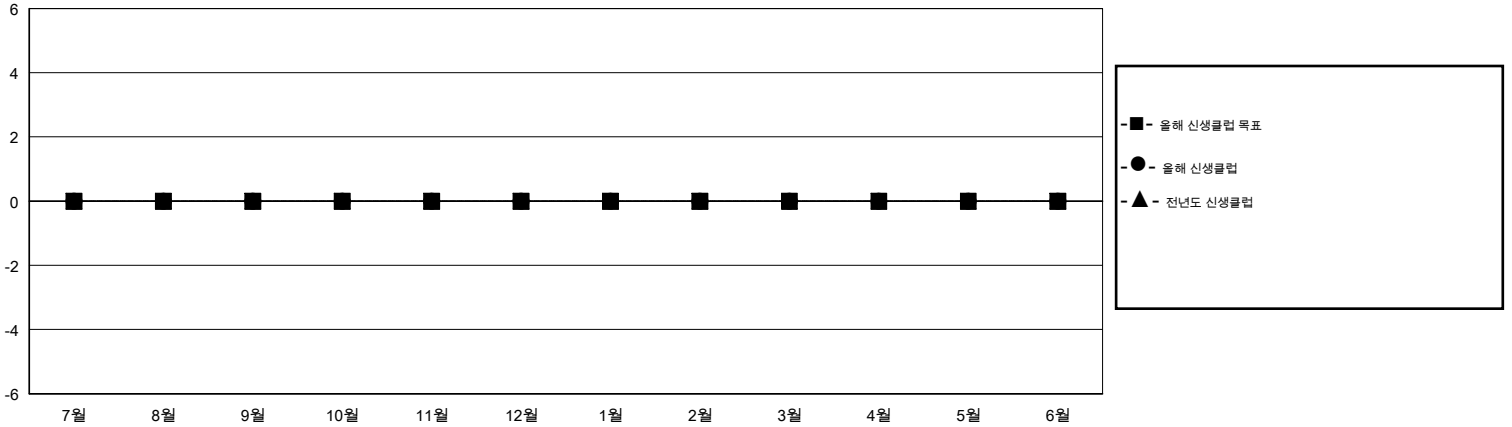

MONTHLY MEMBERSHIP PROGRESS REPORT

District 354 E

Results as of: 2/28/2014

GMT: BYEONG-DEOK KIM

장소 REPUBLIC OF KOREA

현장지역 GMT 5

클럽					회원 1인당				
결과- 2013-2014					결과- 2013-2014				
사분기	신생클럽 목표	신생클럽	해산된 클럽	순증강/ 감소	사분기	신입회원 목표	총 추가회원	퇴회한 회원	순증강/ 감소
7월/8월/9월	0	0	2	-2	7월/8월/9월	10	133	126	7
10월/11월/12월	0	0	0	0	10월/11월/12월	60	46	131	-85
1월/2월/3월	0	0	0	0	1월/2월/3월	-20	75	69	6
4월/5월/6월	0	0	0	0	4월/5월/6월	-20	0	0	0

목표 및 누적 신생클럽 수

목표 및 누적 회원수

해산된 클럽: 2	1명 이상의 신입회원을 등록한 70 CLUBS OF 109	성별 분포
		남성 3,060 (83.81%)
		여성 591 (16.19%)
퇴회회원	여기에 클릭하여 현황보고 내용 검토	가족단위 회원 0
작고 9		세대주 0
클럽해산 0		비 세대주 0
기타 317		
합계 326		